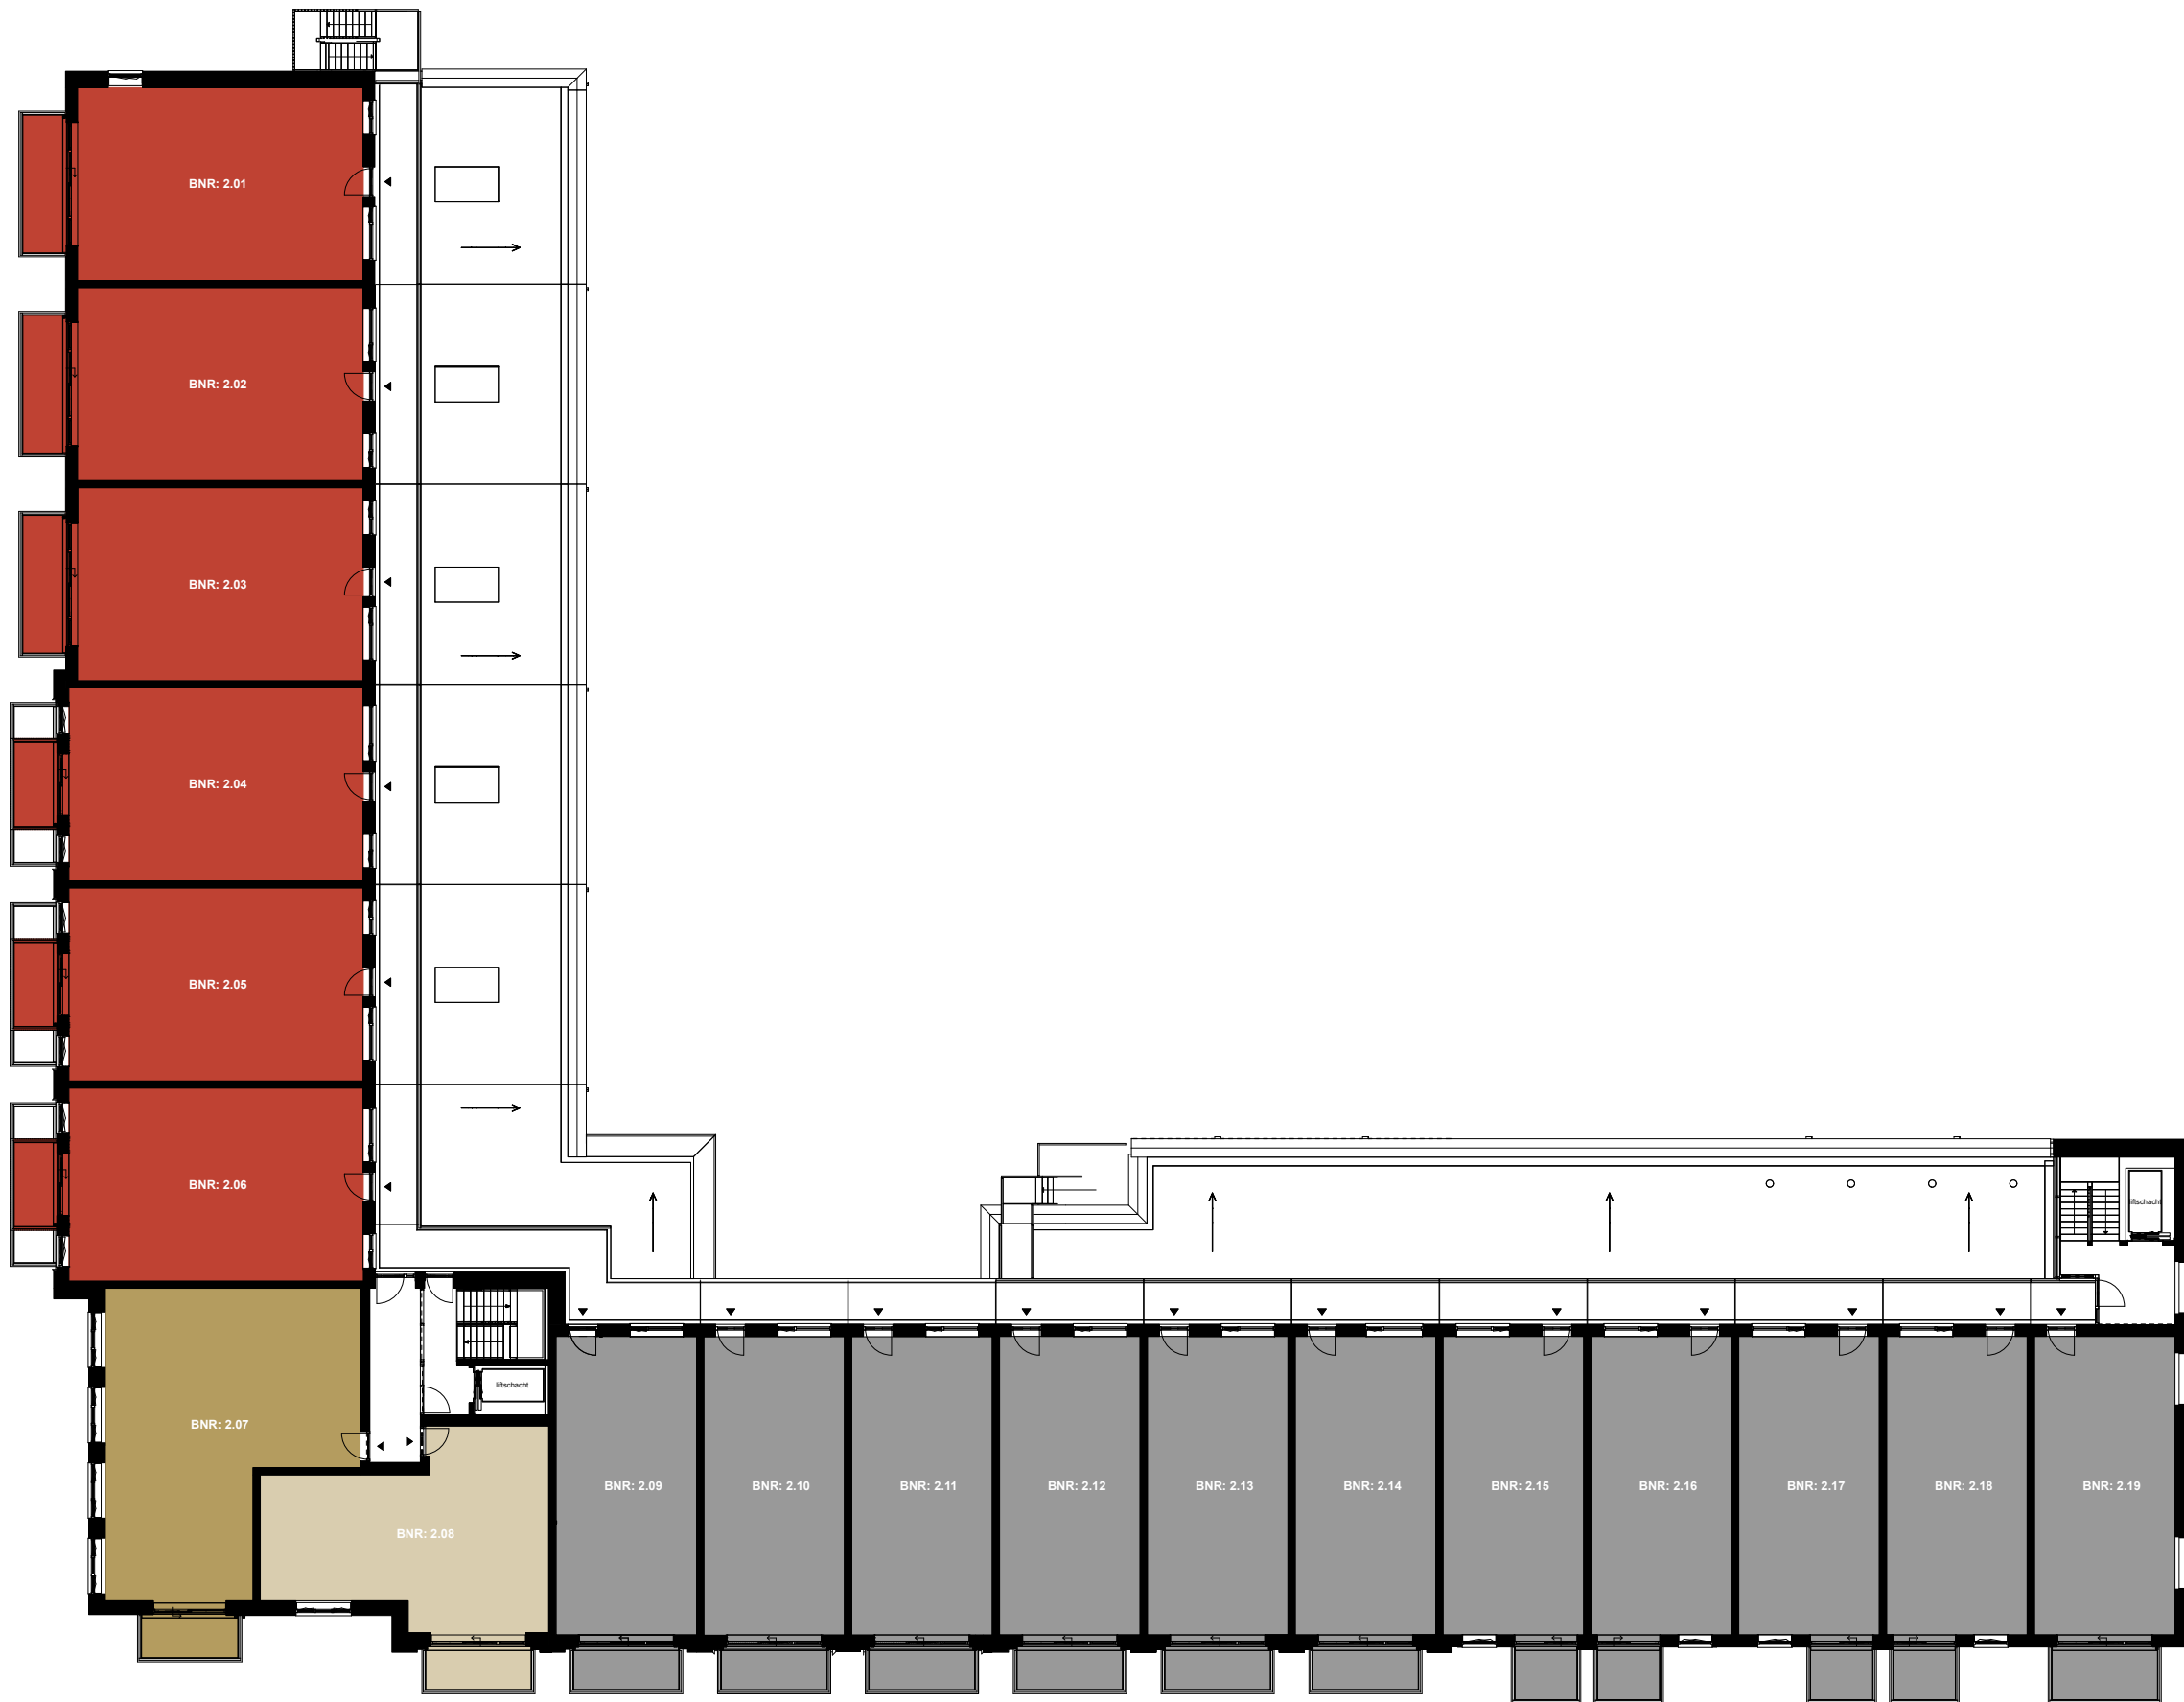

LEGENDA

- Poort
- Loket
- Coupé
- Perron
- huurwoningen
- commerciële ruimtes
- algemene ruimtes

Gouden Zwaan

verdiepingsoverzicht
2e verdieping

schaal 1:250