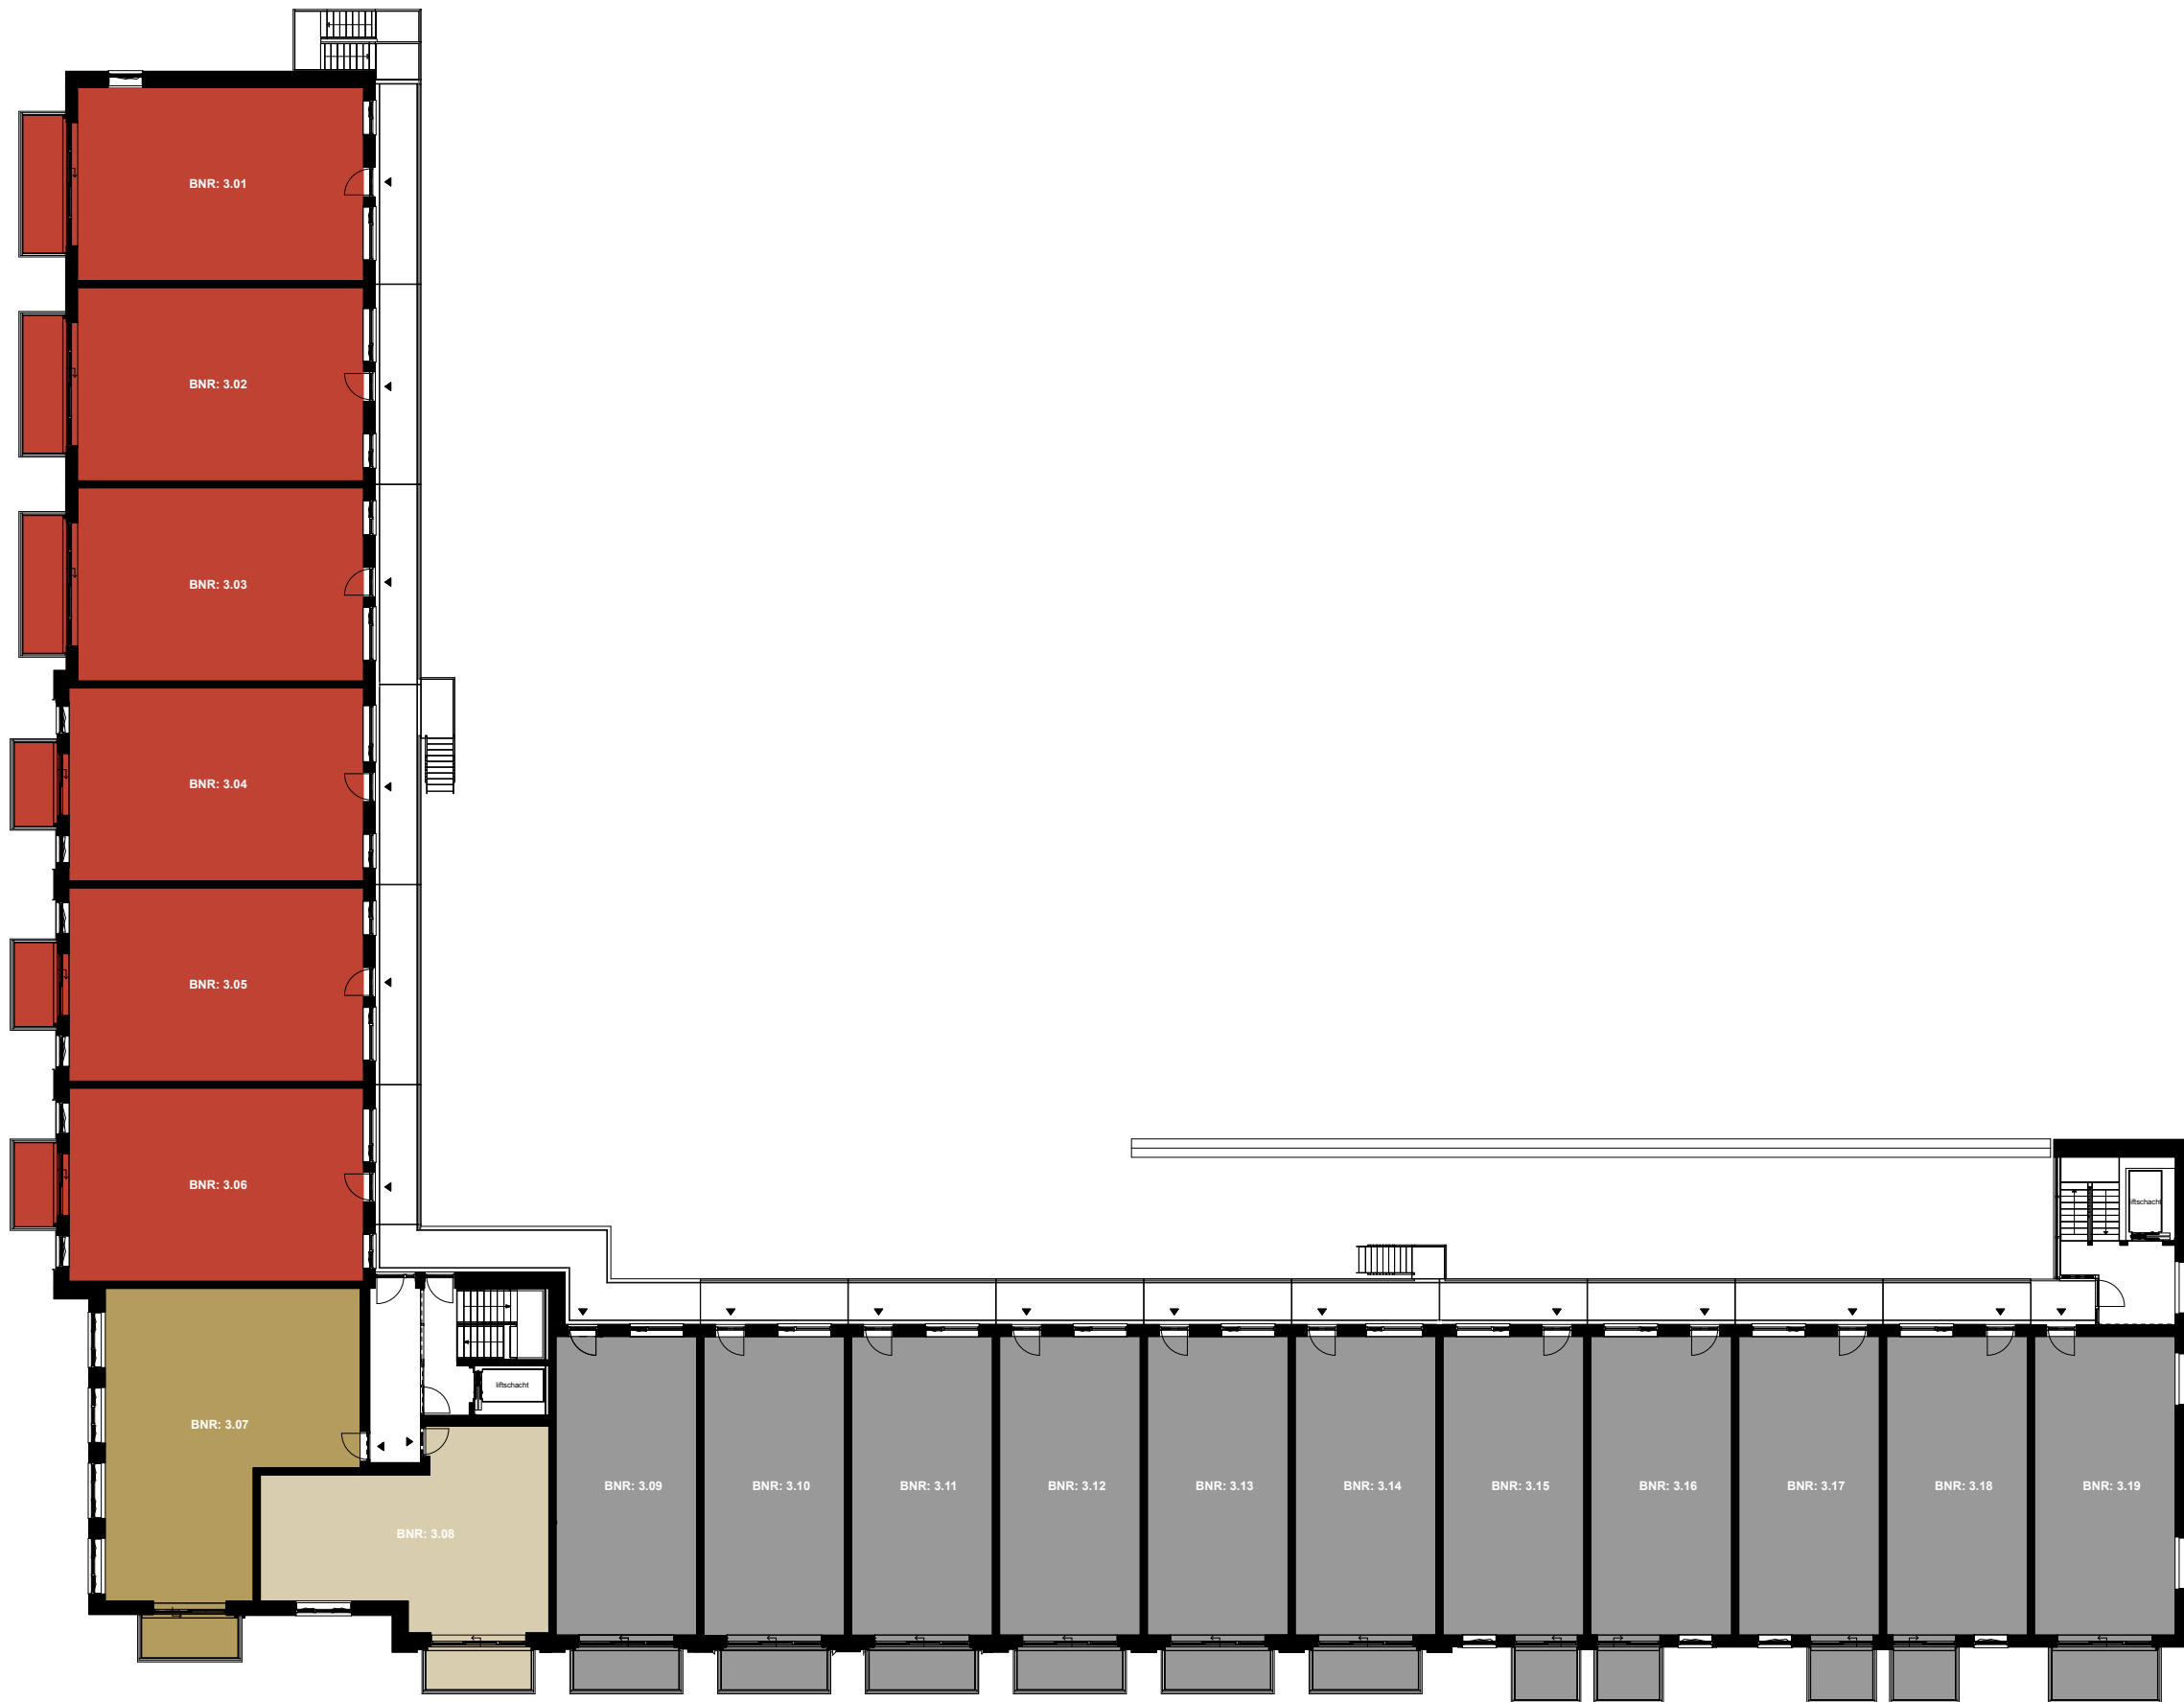

LEGENDA

- Poort
- Loket
- Coupé
- Perron
- huurwoningen
- commerciële ruimtes
- algemene ruimtes

Gouden Zwaan

verdiepingsoverzicht
3e verdieping

schaal 1:250