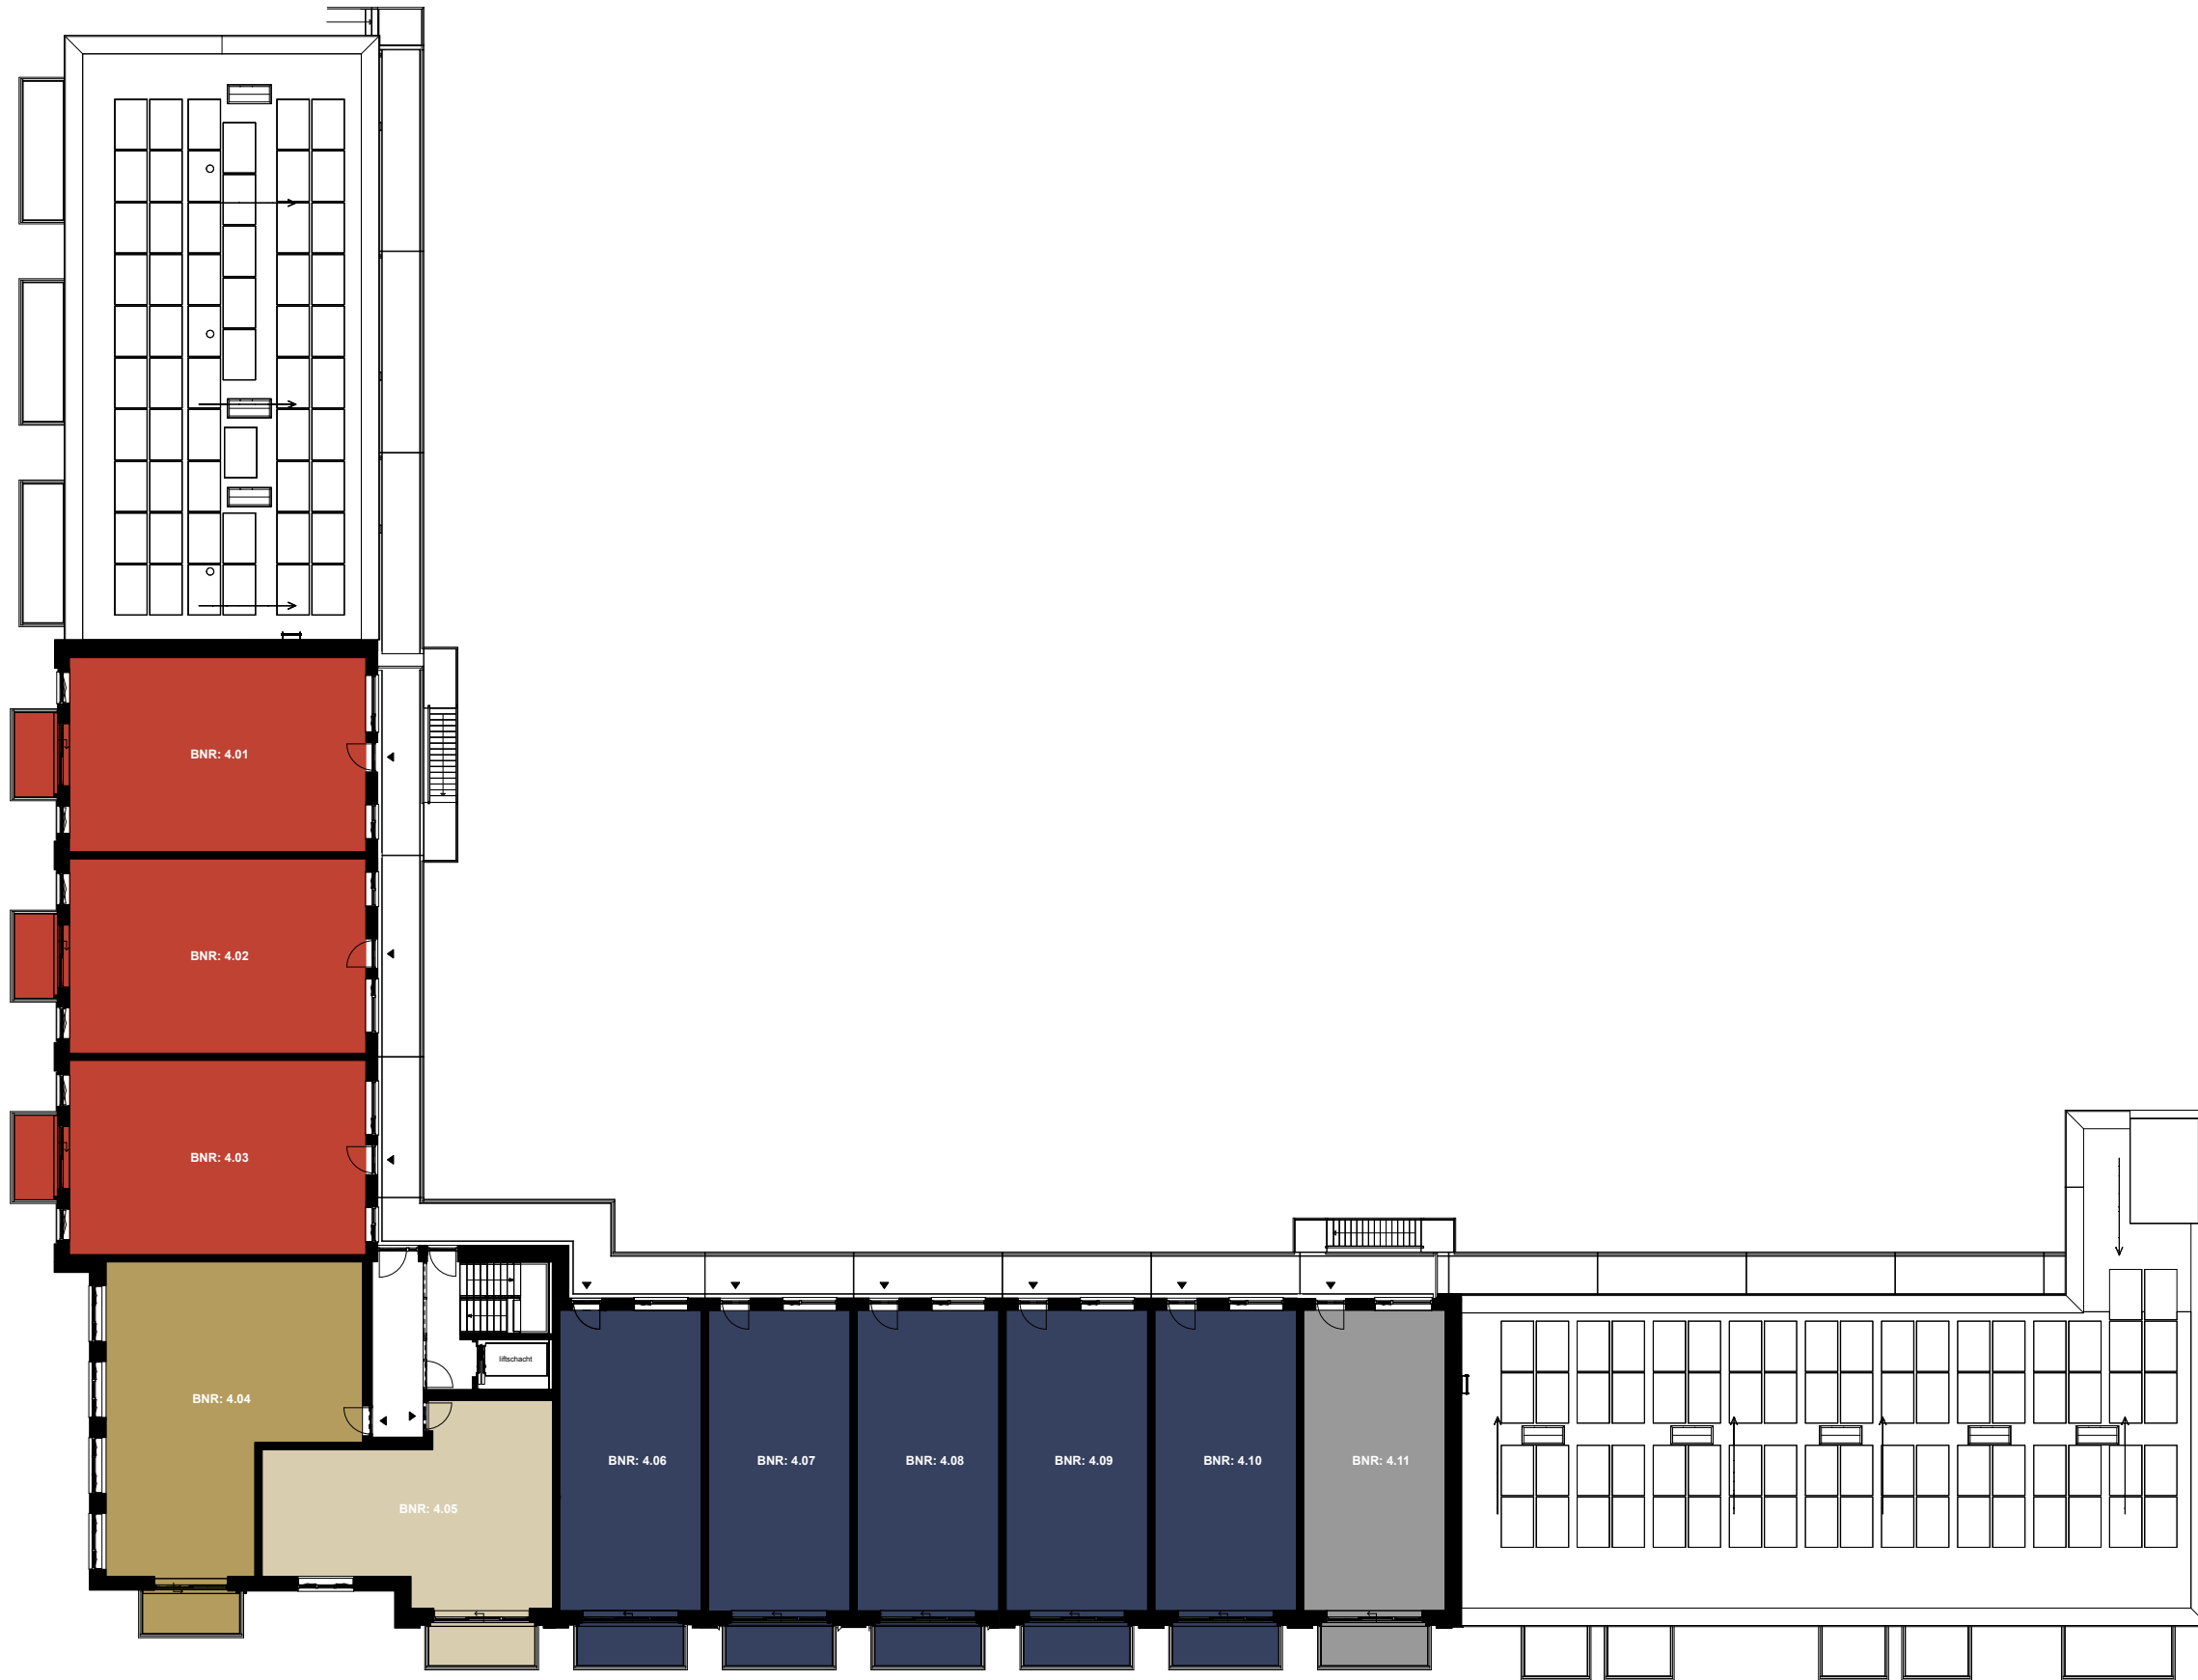

LEGENDA

- Poort
- Loket
- Coupé
- Perron
- huurwoningen
- commerciële ruimtes
- algemene ruimtes

Gouden Zwaan

verdiepingsoverzicht
4e verdieping

schaal 1:250