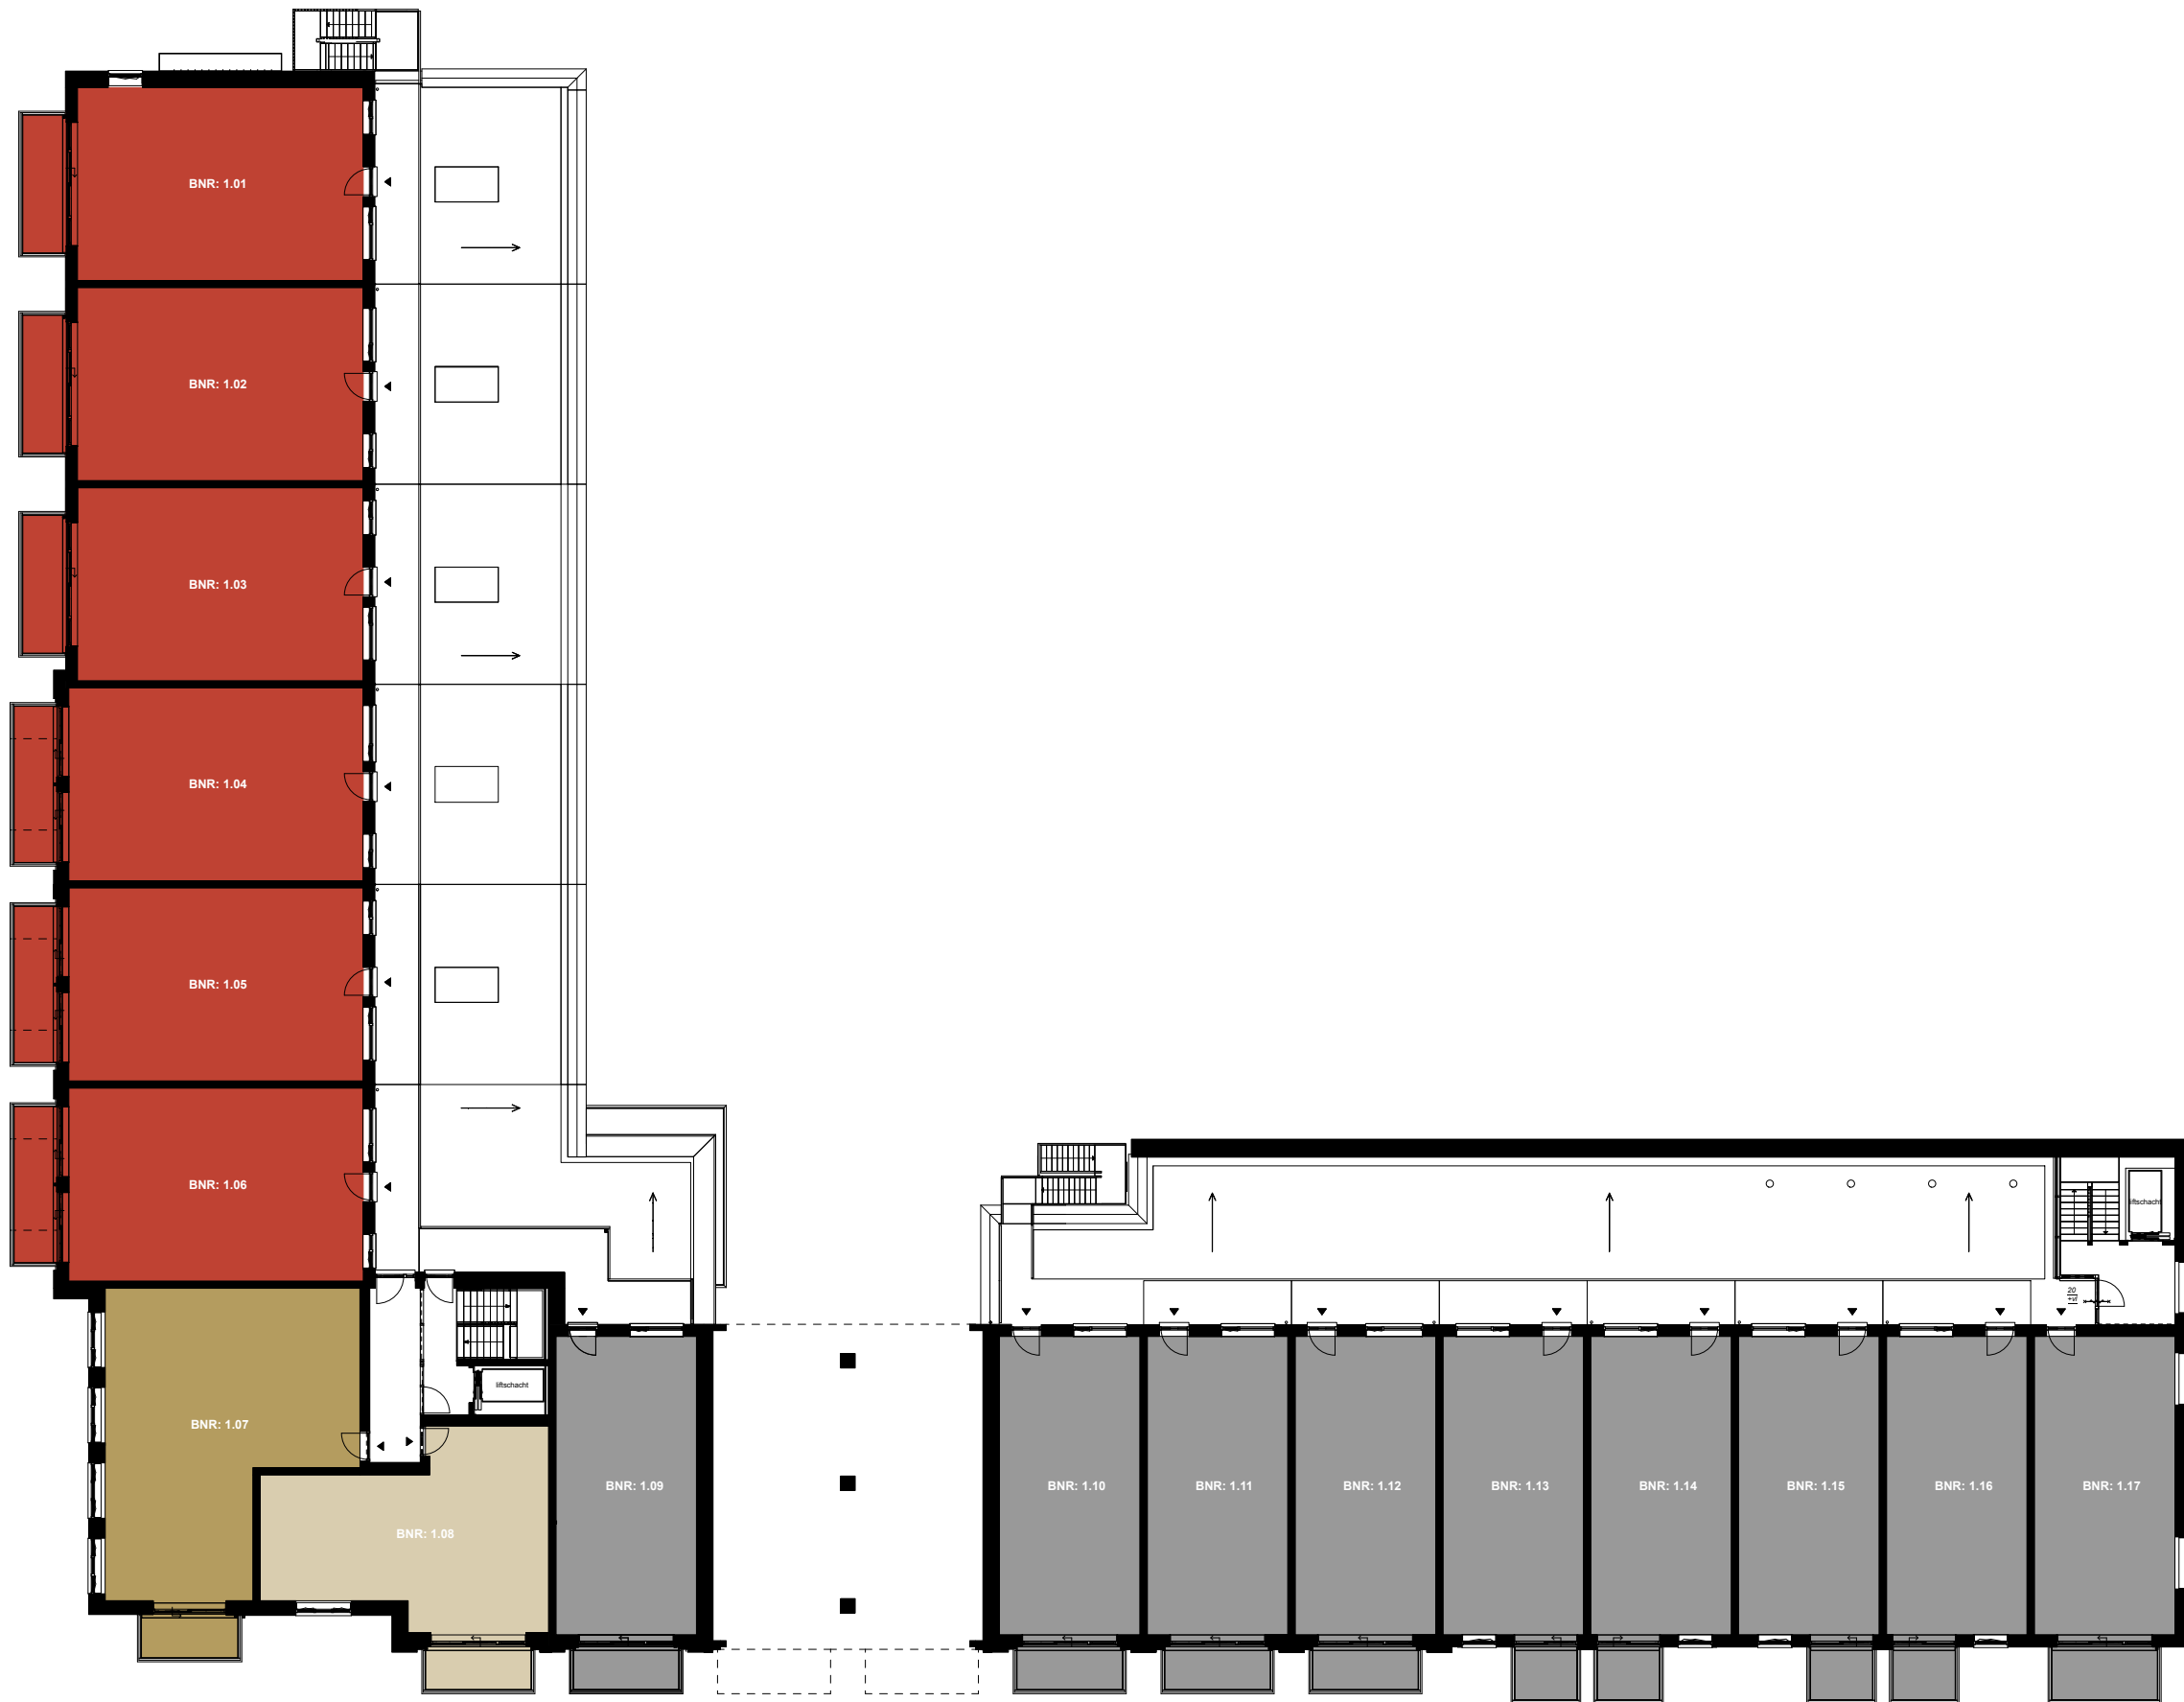

LEGENDA

- Poort
- Loket
- Coupé
- Perron
- huurwoningen
- commerciële ruimtes
- algemene ruimtes

Gouden Zwaan

verdiepingsoverzicht
1e verdieping

schaal 1:250